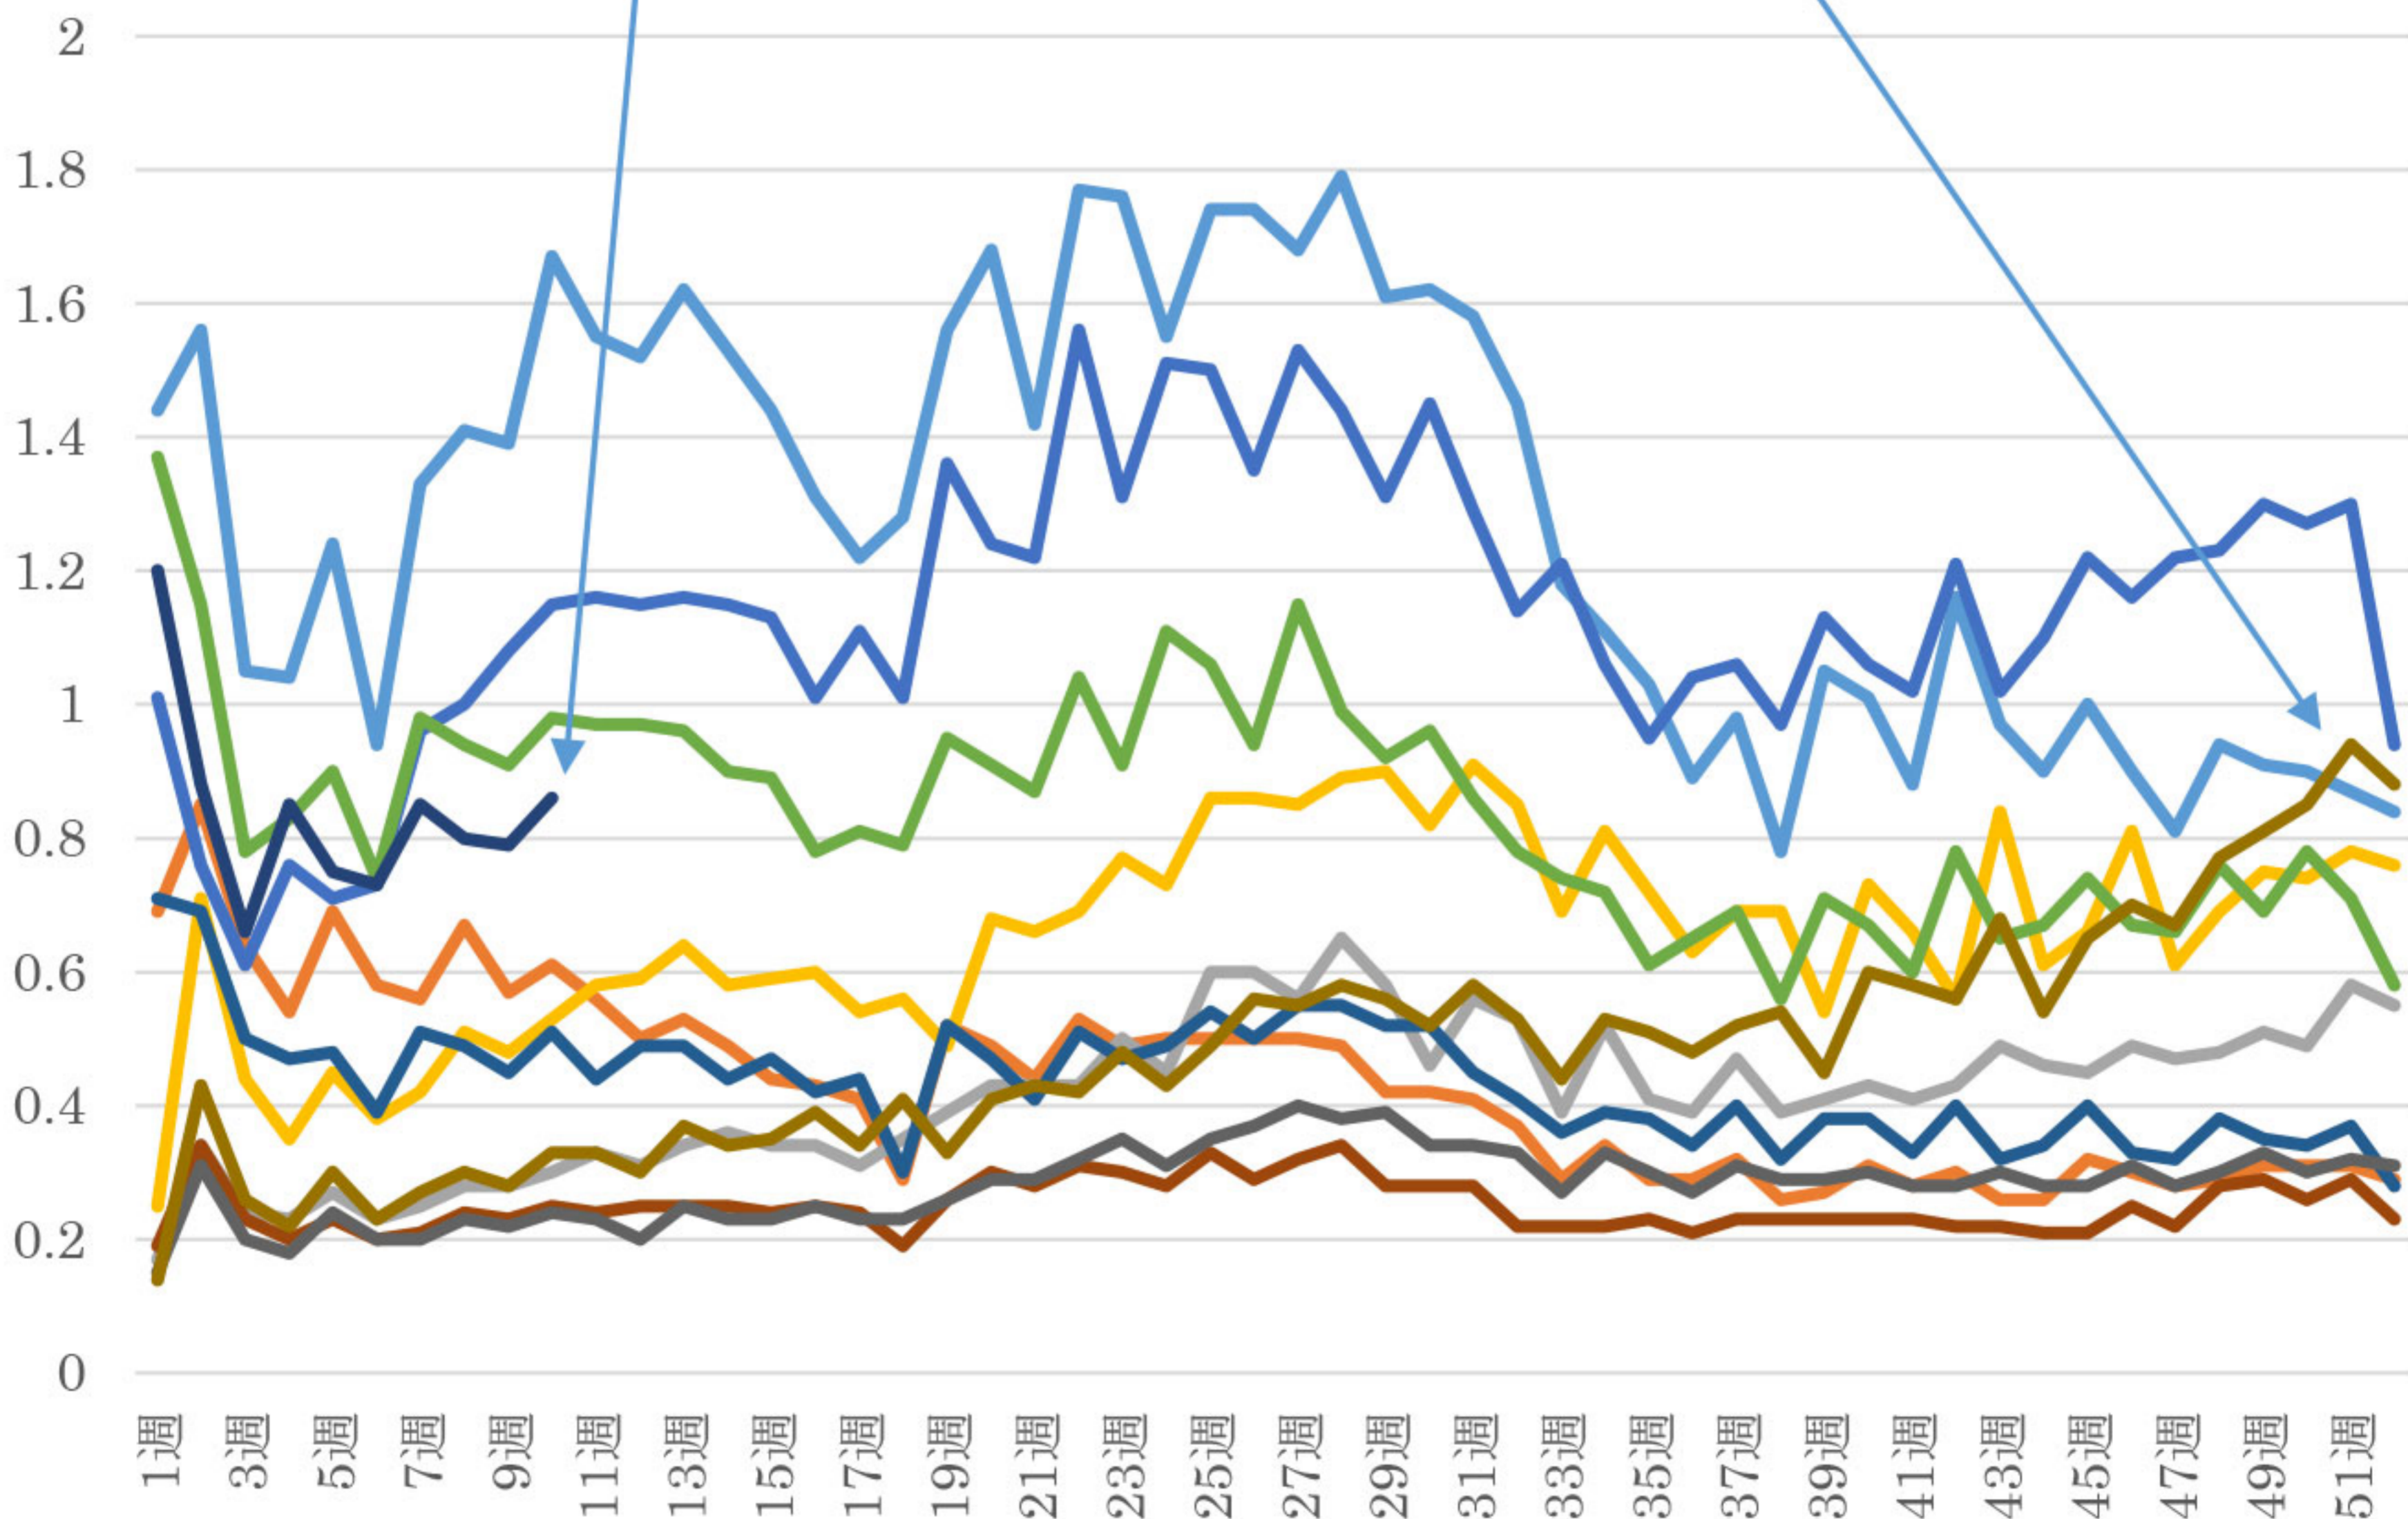

**昨年末から流行の兆しがあります**

**今年(2016年)は06, 10, 11年についておたふくかぜが流行っています**

流行性耳下腺炎

06年 07年 08年 09年 10年 11年  
12年 13年 14年 15年 16年